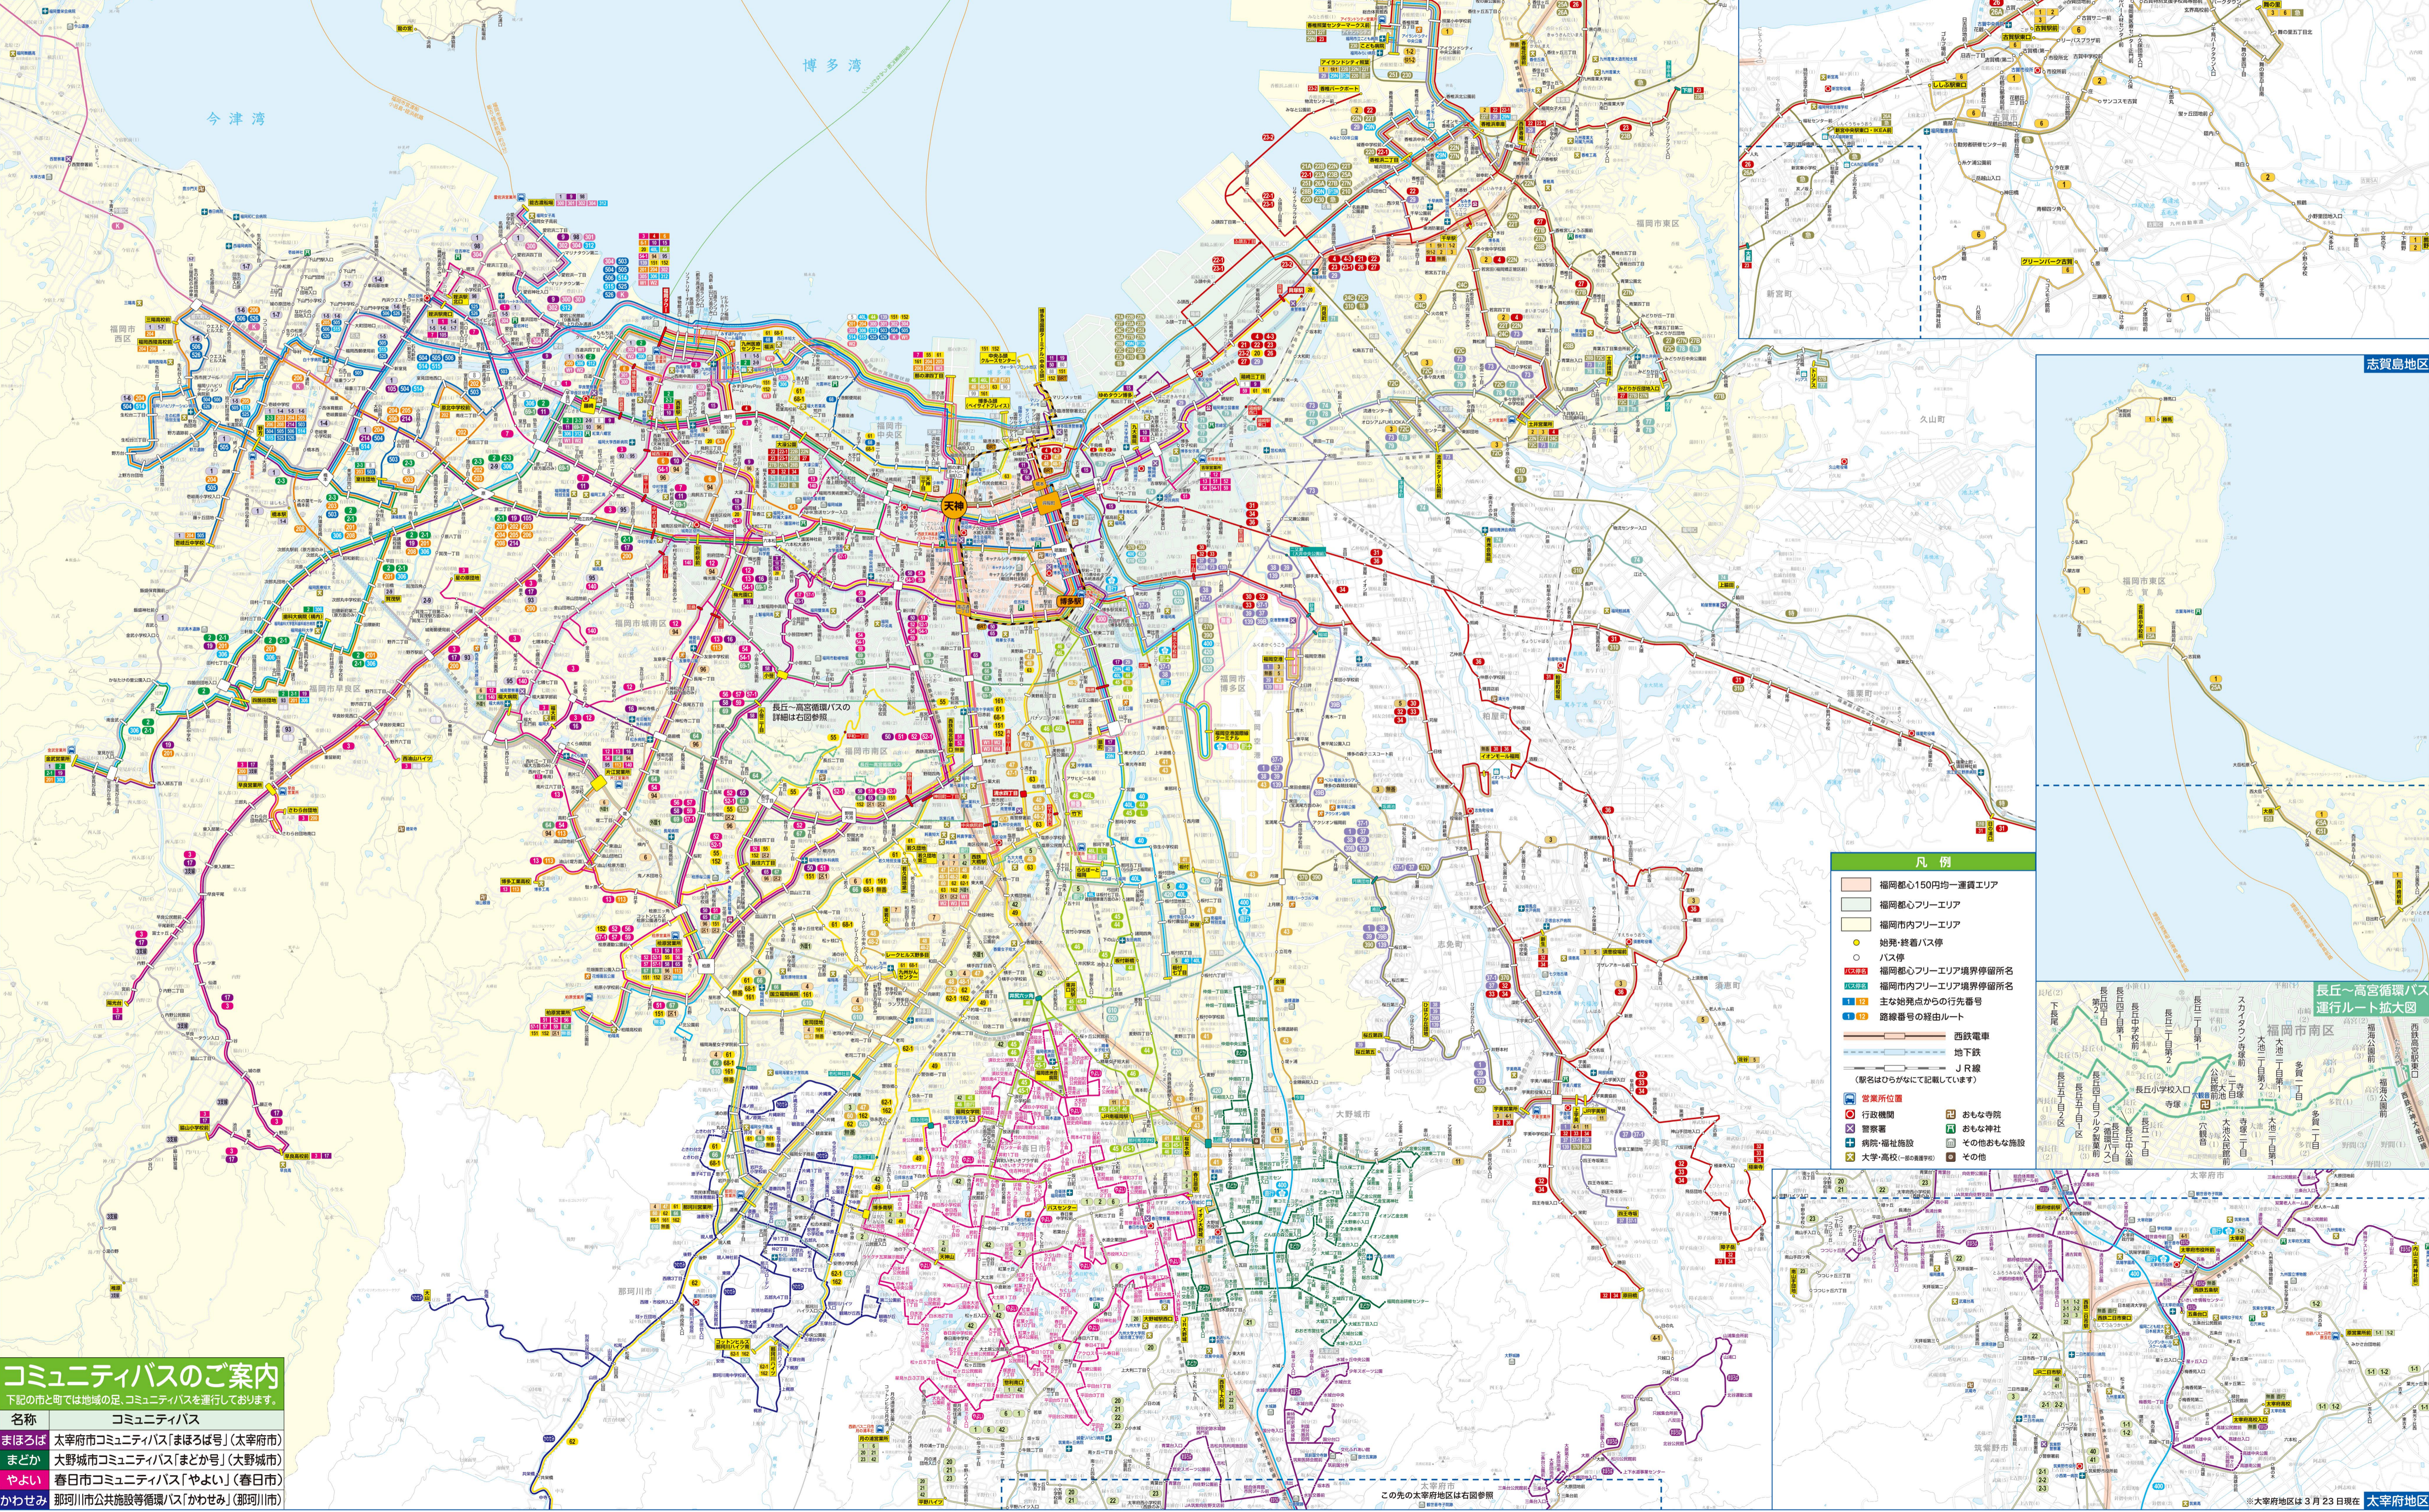

# 福岡都市圏西鉄バス路線図

2024年8月19日現在

この地図の中心にあたっては、地上位置関係の承認を得て、路線図の2万5千分の1地図図を使用したものである。  
(承認番号 平22九規 第48号) © 西鉄バス

### 凡例

- 福岡都心150円均一運賃エリア
- 福岡都心フリーエリア
- 福岡市内フリーエリア
- 始発・終着バス停
- バス停
- 福岡都心フリーエリア境界停留所名
- 福岡市内フリーエリア境界停留所名
- 主な始発点からの行先番号
- 路線番号の経由ルート
- 西鉄電車
- 地下鉄
- JR線
- (駅名はひらがなにて記載しています)
- 営業所位置
- 行政機関
- 警察署
- 大学・高校(一部の義務学校)
- おもな寺院
- おもな神社
- その他おもな施設
- その他

### コミュニティバスのご案内

下記の市と町では地域の足、コミュニティバスを運行しております。

名称	コミュニティバス
まほろば	太宰府市コミュニティバス「まほろば号」(太宰府市)
まどか	大野城市コミュニティバス「まどか号」(大野城市)
やよい	春日市コミュニティバス「やよい」(春日市)
かわせみ	那珂川市公共施設等循環バス「かわせみ」(那珂川市)

この先の吉賀島は右中図参照

この先の太宰府地区は右図参照

※太宰府地区は3月23日現在