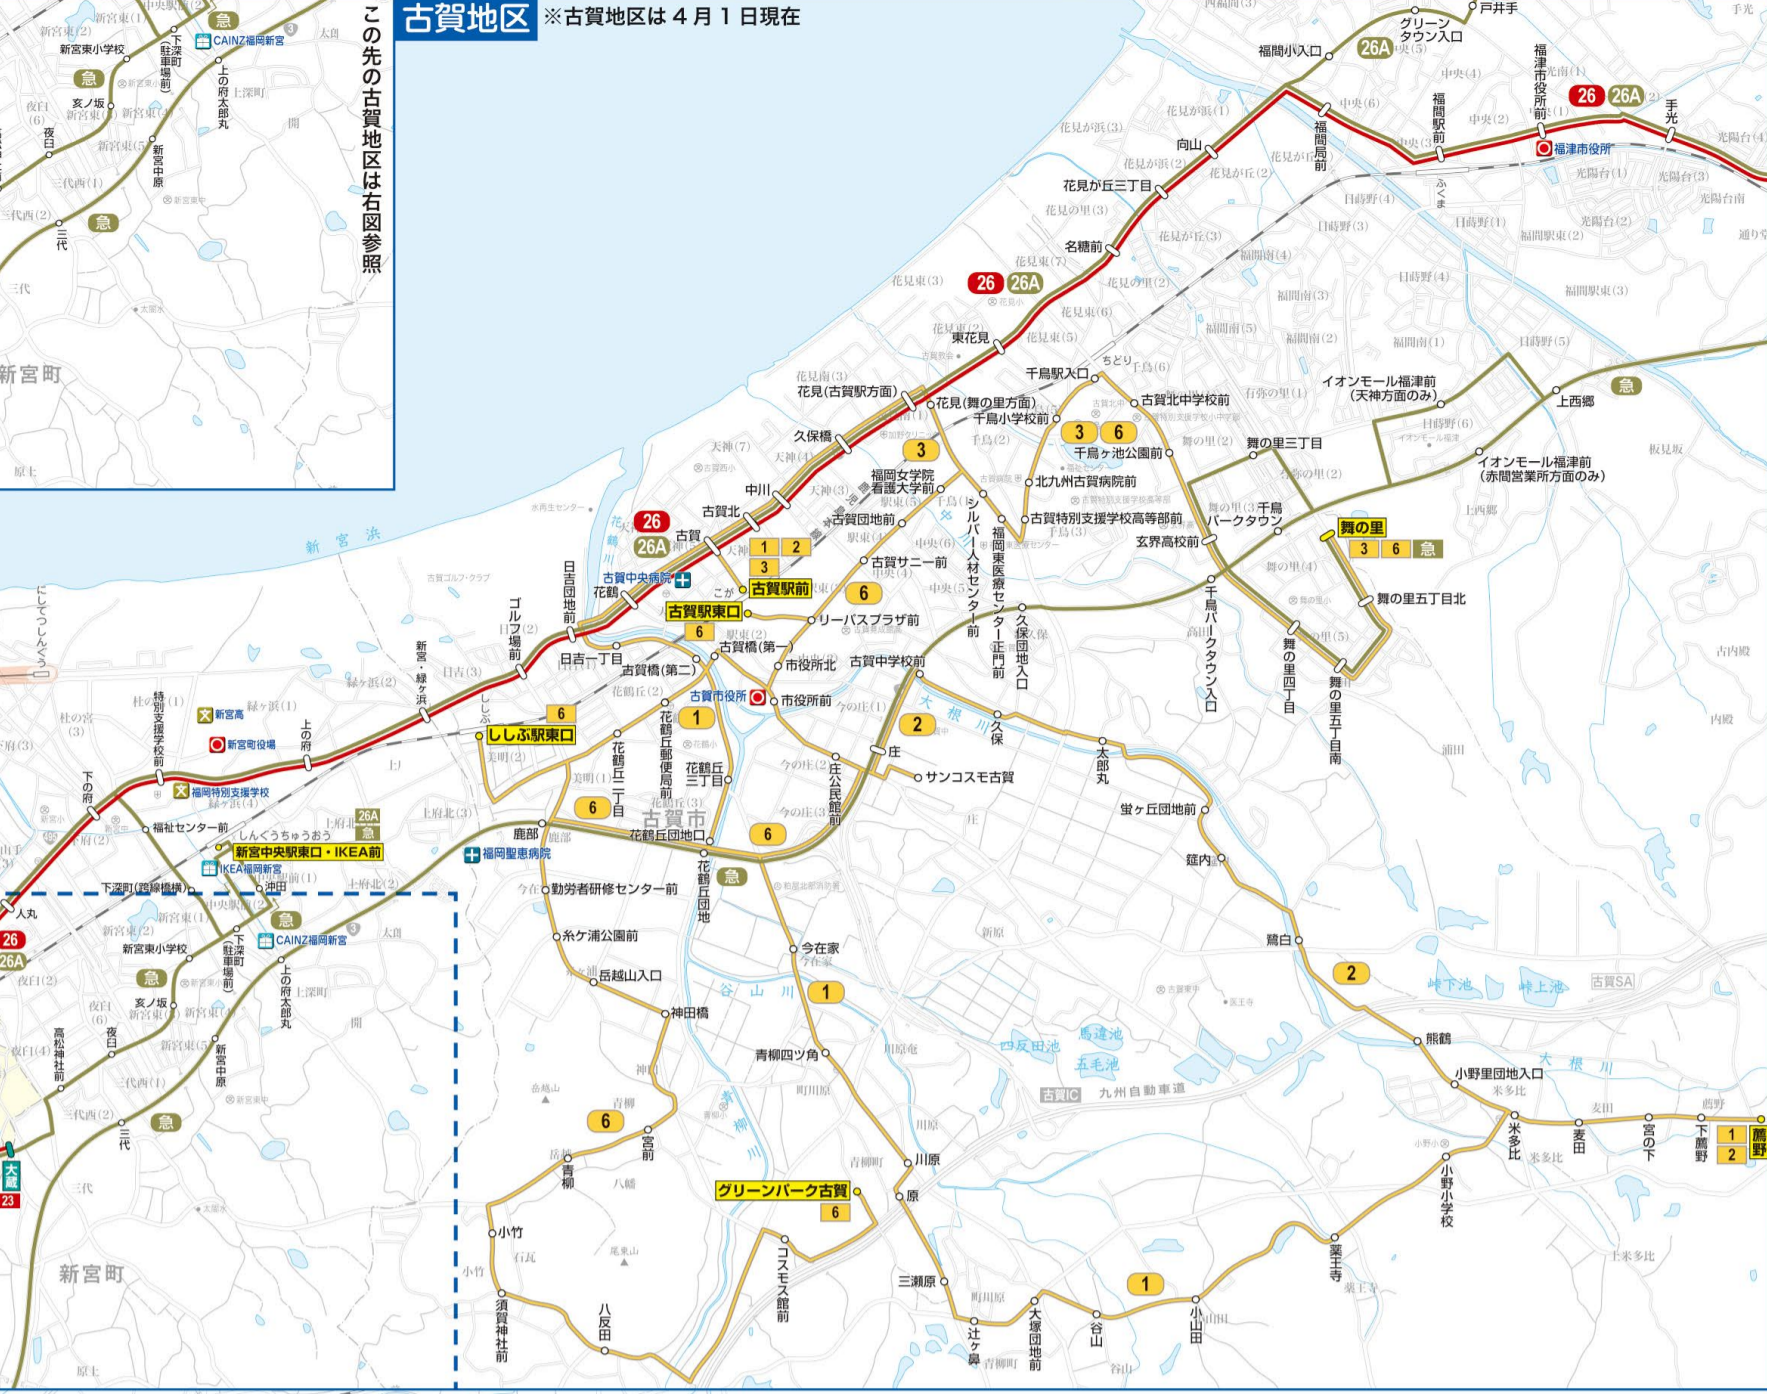

# 福岡都市圏西鉄バス路線図

2024年8月19日現在

この地図の中心にあたっては、地上位置関係の承認を得て、路線図の2万5千分の1地図図を使用したものである。  
(承認番号 平22九規 第48号) © 西鉄バス

### 凡例

- 福岡都心150円均一運賃エリア
- 福岡都心フリーエリア
- 福岡市内フリーエリア
- 始発・終着バス停
- バス停
- 福岡都心フリーエリア境界停留所名
- 福岡市内フリーエリア境界停留所名
- 主な始発点からの行先番号
- 路線番号の経由ルート
- 西鉄電車
- 地下鉄
- JR線
- (駅名はひらがなにて記載しています)
- 営業所位置
- 行政機関
- 警察署
- 大学・高校(一部の義務学校)
- おもな寺院
- おもな神社
- その他おもな施設
- その他

### コミュニティバスのご案内

下記の市と町では地域の足、コミュニティバスを運行しております。

名称	コミュニティバス
まほろば	太宰府市コミュニティバス「まほろば号」(太宰府市)
まどか	大野城市コミュニティバス「まどか号」(大野城市)
やよい	春日市コミュニティバス「やよい」(春日市)
かわせみ	那珂川市公共施設等循環バス「かわせみ」(那珂川市)

この先の吉賀島は右中図参照

この先の太宰府地区は右図参照

※太宰府地区は3月23日現在